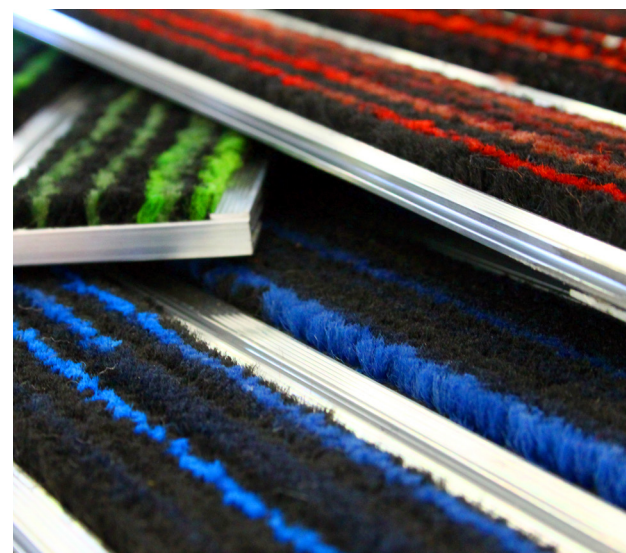

KIEMELT HAZAI FORGALMAZÓ