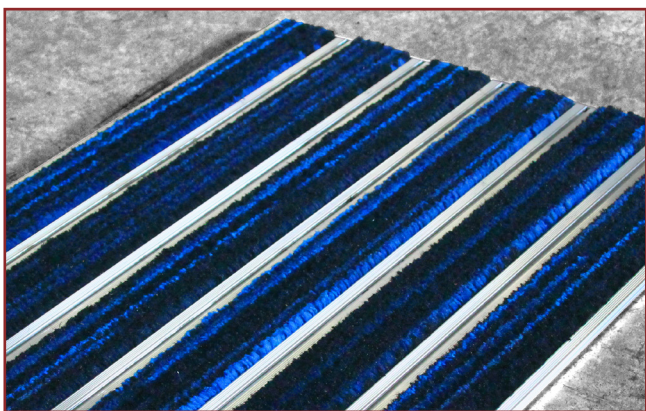

CLEARTEX ALUTREND® compact

ALUMÍNIUMSÍNES SZENNYFOGÓ RENDSZEREK

MAGYAR TERMÉK MAGYAR IGÉNYEKRE. AZ ALUTREND CSALÁD LEGFIATALABB TAGJA.

TULAJDONSÁGOK | ALUMÍNIUM PROFILOS SZENNYFOGÓ

- **TELJES VASTAGSÁG (FELÜLETTEL):** 10 mm
- **FALVASTAGSÁG (PROFIL):** 1,2 mm
- **KEMÉNYSÉG:** F25
- **TENGELYNYOMÁS TERHELÉS:** MAX. 600 KG
- **TŰZBIZTONSÁGI BESOROLÁS:** B_{FL}-s1

HAZAI GYÁRTÁS | CLEARTEX KFT. BUDAÖRS

A SZENNYFOGÓK A HAZAI ÉGHAJLATNAK ÉS HASZNÁLATI SZOKÁSOKNAK MEGFELELŐEN LETTEK KIFEJLESZTVE ÉS KERÜLNEK TELEPÍTÉSRE. SZÁMUNKRA A FŐ SZEMPONT A HATÉKONYSÁG ÉS A HOSSZÚ ÉLETTARTAM ELÉRÉSE MELLETT, HOGY BÁRMILYEN BEJÁRATBA EGYEDI MÉRETRE GYÁRTVA, GYORS HATÁRIDŐ MELLETT, HELYI TÁMOGATÁSSAL ÉS SZERVIZLEHETŐSÉGGEL KERÜLJENEK BEÉPÍTÉSRE.

TÍPUSOK | ZÓNÁK ÉS MEGJELENÉS SZERINT

KISFORGALMÚ BEJÁRATOKBA TELEPÍTHETŐ, VÉKONY PROFILOS, ALUMÍNIUMSÍNES SZENNYFOGÓ GYALOGOS ÉS KERÉKES SZÉKES FORGALOMRA.

MÉRETÉBŐL ADÓDIK ELŐNYE, HOGY A KÖRBURKOLATOK VASTAGSÁGÁVAL EGYEZŐ MÉLYSÉGŰ, ÍGY NINCS SZÜKSÉG A BETON PADOZAT MÉLYÍTÉSÉRE. FELÜLETE A KÖRNYEZETHEZ ÉS A BELÉPÉSI ZÓNÁKHOZ VÁLASZTHATÓ, ÍGY KÜLTÉREN ÉS BELTÉREN IS ALKALMAZHATÓ. AZ ALUPROFILOK ZÁRTAN KAPCSOLÓDNAK EGYMÁSHOZ, EZÉRT A KOSZT A FELÜLETÉN GYŰJTI, A KARBANTARTÁSA EZÁLTAL RENDKÍVŰL EGYSZERŰ.

TULAJDONSÁGOK | JÁRÓFELÜLETEK

- **BELTÉR:** NEDVSZÍVÓ TEXTIL ÉS TŰFILC TÖBB SZÍNENBEN
- **KÜLTÉR:** KAPARÓSZÁLAS TEXTIL ANTRACIT SZÍNENBEN
- **SZÉLESSÉG:** 45 mm
- **EGYEDI MEGOLDÁSOK:** EGYEDILEG FELIRATOZHATÓ FELÜLET, EGYÉNI SZÍNEKBE RENDELHETŐ, PROFILONKÉNT VÁLTOZÓ SZÍNEK