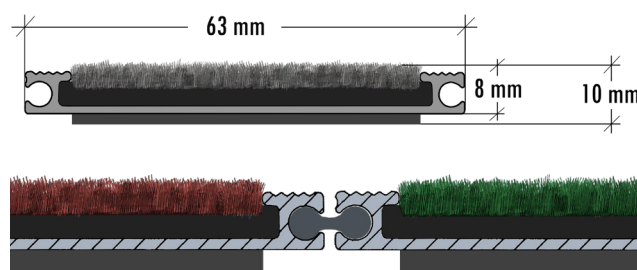

CLEARTEX ALUTREND® compact

ALUMÍNIUMSÍNES SZENNYFOGÓ RENDSZEREK

MAGYAR TERMÉK MAGYAR IGÉNYEKRE. AZ ALUTREND CSALÁD LEGFIATALABB TAGJA.

TULAJDONSÁGOK | ALUMÍNIUM PROFILOS SZENNYFOGÓ

- **TELJES VASTAGSÁG (FELÜLETTEL):** 10 mm
- **FALVASTAGSÁG (PROFIL):** 1,2 mm
- **KEMÉNYSÉG:** F25
- **TENGELYNYOMÁS TERHELÉS:** MAX. 600 KG
- **TŰZBIZTONSÁGI BESOROLÁS:** B_{FL}-s1

TÍPUSOK | ZÓNÁK ÉS MEGJELENÉS SZERINT

KISFORGALMÚ BEJÁRATOKBA TELEPÍTHETŐ, VÉKONY PROFILOS, ALUMÍNIUMSÍNES SZENNYFOGÓ GYALOGOS ÉS KERÉKES SZÉKES FORGALOMRA.

MÉRETÉBŐL ADÓDIK ELŐNYE, HOGY A KÖRBURKOLATOK VASTAGSÁGÁVAL EGYEZŐ MÉLYSÉGŰ, ÍGY NINCS SZÜKSÉG A BETON PADOZAT MÉLYÍTÉSÉRE. FELÜLETE A KÖRNYEZETHEZ ÉS A BELÉPÉSI ZÓNÁKHOZ VÁLASZTHATÓ, ÍGY KÜLTÉREN ÉS BELTÉREN IS ALKALMAZHATÓ. AZ ALUPROFILOK ZÁRTAN KAPCSOLÓDNAK EGYMÁSHOZ, EZÉRT A KOSZT A FELÜLETÉN GYŰJTI, A KARBANTARTÁSA EZÁLTAL RENDKÍVŰL EGYSZERŰ.

TULAJDONSÁGOK | JÁRÓFELÜLETEK

- **BELTÉR:** NEDVSZÍVÓ TEXTIL ÉS TŰFILC TÖBB SZÍNENBEN
- **KÜLTÉR:** KAPARÓSZÁLAS TEXTIL ANTRACIT SZÍNENBEN
- **SZÉLESSÉG:** 45 mm
- **EGYEDI MEGOLDÁSOK:** EGYEDILEG FELIRATOZHATÓ FELÜLET, EGYÉNI SZÍNEKBE RENDELHETŐ, PROFILONKÉNT VÁLTOZÓ SZÍNEK