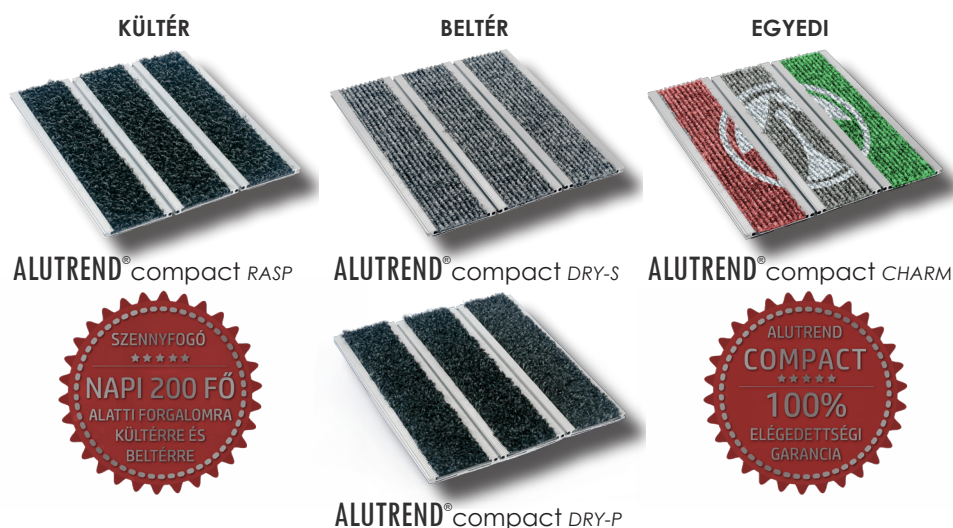

CLEARTEX ALUTREND® compact

ALUMÍNIUMSÍNES SZENNYFOGÓ RENDSZEREK

MAGYAR TERMÉK MAGYAR IGÉNYEKRE. AZ ALUTREND CSALÁD LEGFIATALABB TAGJA.

TULAJDONSÁGOK | ALUMÍNIUM PROFILOS SZENNYFOGÓ

- **TELJES VASTAGSÁG (FELÜLETTEL):** 10 mm
- **FALVASTAGSÁG (PROFIL):** 1,2 mm
- **KEMÉNYSÉG:** F25
- **TENGELYNYOMÁS TERHELÉS:** MAX. 600 KG
- **TŰZBIZTONSÁGI BESOROLÁS:** B_{FL}-s1

HAZAI GYÁRTÁS | CLEARTEX KFT. BUDAÖRS

A SZENNYFOGÓK A HAZAI ÉGHAJLATNAK ÉS HASZNÁLATI SZOKÁSOKNAK MEGFELELŐEN LETTEK KIFEJLESZTVE ÉS KERÜLNEK TELEPÍTÉSRE. SZÁMUNKRA A FŐ SZEMPONT A HATÉKONYSÁG ÉS A HOSSZÚ ÉLETTARTAM ELÉRÉSE MELLETT, HOGY BÁRMILYEN BEJÁRATBA EGYEDI MÉRETRE GYÁRTVA, GYORS HATÁRIDŐ MELLETT, HELYI TÁMOGATÁSSAL ÉS SZERVIZLEHETŐSÉGGEL KERÜLJENEK BEÉPÍTÉSRE.

TÍPUSOK | ZÓNÁK ÉS MEGJELENÉS SZERINT

KISFORGALMÚ BEJÁRATOKBA TELEPÍTHETŐ, VÉKONY PROFILOS, ALUMÍNIUMSÍNES SZENNYFOGÓ GYALOGOS ÉS KERÉKES SZÉKES FORGALOMRA.

MÉRETÉBŐL ADÓDIK ELŐNYE, HOGY A KÖRBURKOLATOK VASTAGSÁGÁVAL EGYEZŐ MÉLYSÉGŰ, ÍGY NINCS SZÜKSÉG A BETON PADOZAT MÉLYÍTÉSÉRE. FELÜLETE A KÖRNYEZETHEZ ÉS A BELÉPÉSI ZÓNÁKHOZ VÁLASZTHATÓ, ÍGY KÜLTÉREN ÉS BELTÉREN IS ALKALMAZHATÓ. AZ ALUPROFILOK ZÁRTAN KAPCSOLÓDNAK EGYMÁSHOZ, EZÉRT A KOSZT A FELÜLETÉN GYŰJTI, A KARBANTARTÁSA EZÁLTAL RENDKÍVŰL EGYSZERŰ.

TULAJDONSÁGOK | JÁRÓFELÜLETEK

- **BELTÉR:** NEDVSZÍVÓ TEXTIL ÉS TŰFILC TÖBB SZÍNENBEN
- **KÜLTÉR:** KAPARÓSZÁLAS TEXTIL ANTRACIT SZÍNENBEN
- **SZÉLESSÉG:** 45 mm
- **EGYEDI MEGOLDÁSOK:** EGYEDILEG FELIRATOZHATÓ FELÜLET, EGYÉNI SZÍNEKBE RENDELHETŐ, PROFILONKÉNT VÁLTOZÓ SZÍNEK